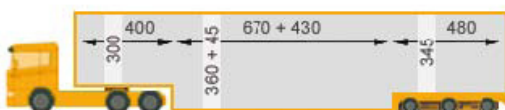

Auflieger: 3 Achsen
Ladehöhe: 30 cm

Tiefbett

Auflieger: 2 Achsen
Ladehöhe: 20 cm

Tiefbett

Auflieger: 2 Achsen + Rampe
Ladehöhe: 50 cm

Semi-Tieflader
Ladehöhe: 80 cm

Semi-Tieflader
Ladehöhe: 90 cm

Semi-Tieflader
Auflieger: Mulden
Ladehöhe: 90 cm

Standard-Hängerzug
Ladehöhe: 105 cm/80 cm

Tridem-Hängerzug
Ladehöhe: 105 cm/80 cm

Planen-Tiefbett
Auflieger: Plane + Mulden
Breite: bis 450 cm

Semi-Tieflader 320

Auflieger: Planen + Mulden

Ladehöhe: 90 cm

Breite: bis 350 cm

Semi-Tieflader 330

Auflieger: Planen + Mulden

Ladehöhe: 78 cm

Breite: bis 450 cm