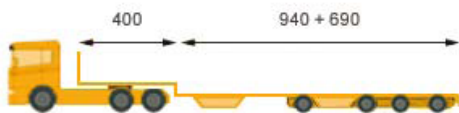

LKW-Flotte

Tiefbett

Auflieger: 8 Achsen
Ladehöhe: 40 cm

Tiefbett

Auflieger: 6 Achsen
Ladehöhe: 50 cm

Tiefbett

Auflieger: 4 Achsen
Ladehöhe: 25 cm

Tiefbett

Auflieger: 3 Achsen
Ladehöhe: 30 cm

Tiefbett

Auflieger: 2 Achsen
Ladehöhe: 20 cm

Tiefbett

Auflieger: 2 Achsen + Rampe
Ladehöhe: 50 cm

Semi-Tieflader
Ladehöhe: 80 cm

Semi-Tieflader
Ladehöhe: 90 cm

Semi-Tieflader
Auflieger: Mulden
Ladehöhe: 90 cm

Standard-Hängerzug
Ladehöhe: 105 cm/80 cm

Tridem-Hängerzug
Ladehöhe: 105 cm/80 cm

Planen-Tiefbett
Auflieger: Plane + Mulden
Breite: bis 450 cm

Semi-Tieflader 320

Auflieger: Planen + Mulden

Ladehöhe: 90 cm

Breite: bis 350 cm