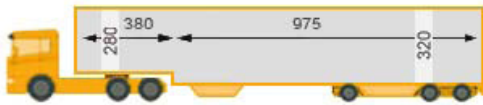

Auflieger: 3 Achsen
Ladehöhe: 30 cm

Tiefbett

Auflieger: 2 Achsen
Ladehöhe: 20 cm

Tiefbett

Auflieger: 2 Achsen + Rampe
Ladehöhe: 50 cm

Semi-Tieflader
Ladehöhe: 80 cm

Semi-Tieflader
Ladehöhe: 90 cm

Semi-Tieflader
Auflieger: Mulden
Ladehöhe: 90 cm

Standard-Hängerzug
Ladehöhe: 105 cm/80 cm

Tridem-Hängerzug
Ladehöhe: 105 cm/80 cm

Planen-Tiefbett
Auflieger: Plane + Mulden
Breite: bis 450 cm

Semi-Tieflader 320

Auflieger: Planen + Mulden

Ladehöhe: 90 cm

Breite: bis 350 cm