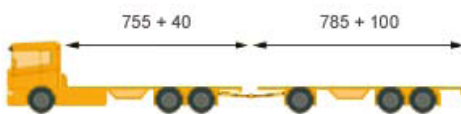

LKW-Flotte

Tiefbett

Auflieger: 8 Achsen
Ladehöhe: 40 cm

Tiefbett

Auflieger: 6 Achsen
Ladehöhe: 50 cm

Tiefbett

Auflieger: 4 Achsen
Ladehöhe: 25 cm

Tiefbett

Auflieger: 3 Achsen
Ladehöhe: 30 cm

Tiefbett

Auflieger: 2 Achsen
Ladehöhe: 20 cm

Tiefbett

Auflieger: 2 Achsen + Rampe
Ladehöhe: 50 cm

Semi-Tieflader
Ladehöhe: 80 cm

Semi-Tieflader
Ladehöhe: 90 cm

Semi-Tieflader
Auflieger: Mulden
Ladehöhe: 90 cm

Standard-Hängerzug
Ladehöhe: 105 cm/80 cm

Tridem-Hängerzug
Ladehöhe: 105 cm/80 cm

Planen-Tiefbett
Auflieger: Plane + Mulden
Breite: bis 450 cm

Semi-Tieflader 320

Auflieger: Planen + Mulden

Ladehöhe: 90 cm

Breite: bis 350 cm