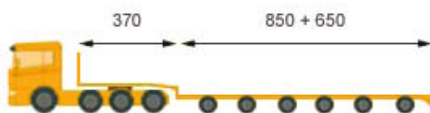

LKW-Flotte

Tiefbett

Auflieger: 8 Achsen
Ladehöhe: 40 cm

Tiefbett

Auflieger: 6 Achsen
Ladehöhe: 50 cm

Tiefbett

Auflieger: 4 Achsen
Ladehöhe: 25 cm

Tiefbett

Auflieger: 3 Achsen
Ladehöhe: 30 cm

Tiefbett

Auflieger: 2 Achsen
Ladehöhe: 20 cm

Tiefbett

Auflieger: 2 Achsen + Rampe
Ladehöhe: 50 cm

Semi-Tieflader
Ladehöhe: 80 cm

Semi-Tieflader
Ladehöhe: 90 cm

Semi-Tieflader
Auflieger: Mulden
Ladehöhe: 90 cm

Standard-Hängerzug
Ladehöhe: 105 cm/80 cm

Tridem-Hängerzug
Ladehöhe: 105 cm/80 cm

Planen-Tiefbett
Auflieger: Plane + Mulden
Breite: bis 450 cm

Semi-Tieflader 320

Auflieger: Planen + Mulden

Ladehöhe: 90 cm

Breite: bis 350 cm

Semi-Tieflader 330

Auflieger: Planen + Mulden

Ladehöhe: 78 cm

Breite: bis 450 cm