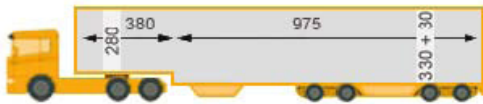

Standard-Hängerzug
Ladehöhe: 105 cm/80 cm

Tridem-Hängerzug
Ladehöhe: 105 cm/80 cm

Planen-Tiefbett
Auflieger: Plane + Mulden
Breite: bis 450 cm

Semi-Tieflader 320

Auflieger: Planen + Mulden

Ladehöhe: 90 cm

Breite: bis 350 cm

Semi-Tieflader 330

Auflieger: Planen + Mulden

Ladehöhe: 78 cm

Breite: bis 450 cm