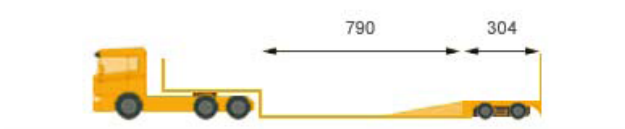

LKW-Flotte

Tiefbett

Auflieger: 8 Achsen
Ladehöhe: 40 cm

Tiefbett

Auflieger: 6 Achsen
Ladehöhe: 50 cm

Tiefbett

Auflieger: 4 Achsen
Ladehöhe: 25 cm

Tiefbett

Auflieger: 3 Achsen
Ladehöhe: 30 cm

Tiefbett

Auflieger: 2 Achsen
Ladehöhe: 20 cm

Tiefbett

Auflieger: 2 Achsen + Rampe
Ladehöhe: 50 cm

Semi-Tieflader
Ladehöhe: 80 cm

Semi-Tieflader
Ladehöhe: 90 cm

Semi-Tieflader
Auflieger: Mulden
Ladehöhe: 90 cm

Standard-Hängerzug
Ladehöhe: 105 cm/80 cm

Tridem-Hängerzug
Ladehöhe: 105 cm/80 cm

Planen-Tiefbett
Auflieger: Plane + Mulden
Breite: bis 450 cm

Semi-Tieflader 320

Auflieger: Planen + Mulden

Ladehöhe: 90 cm

Breite: bis 350 cm

Semi-Tieflader 330

Auflieger: Planen + Mulden

Ladehöhe: 78 cm

Breite: bis 450 cm