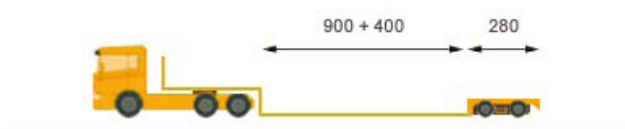

LKW-Flotte

Tiefbett

Auflieger: 8 Achsen
Ladehöhe: 40 cm

Tiefbett

Auflieger: 6 Achsen
Ladehöhe: 50 cm

Tiefbett

Auflieger: 4 Achsen
Ladehöhe: 25 cm

Tiefbett

Auflieger: 3 Achsen
Ladehöhe: 30 cm

Tiefbett

Auflieger: 2 Achsen
Ladehöhe: 20 cm

Tiefbett

Auflieger: 2 Achsen + Rampe
Ladehöhe: 50 cm

Semi-Tieflader
Ladehöhe: 80 cm

Semi-Tieflader
Ladehöhe: 90 cm

Semi-Tieflader
Auflieger: Mulden
Ladehöhe: 90 cm

Standard-Hängerzug
Ladehöhe: 105 cm/80 cm

Tridem-Hängerzug
Ladehöhe: 105 cm/80 cm

Planen-Tiefbett
Auflieger: Plane + Mulden
Breite: bis 450 cm

Semi-Tieflader 320

Auflieger: Planen + Mulden

Ladehöhe: 90 cm

Breite: bis 350 cm