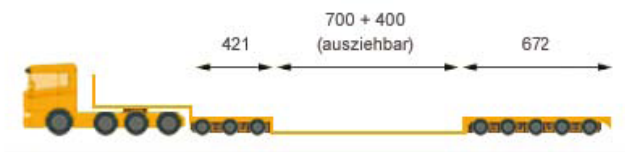

LKW-Flotte

Tiefbett

Auflieger: 8 Achsen
Ladehöhe: 40 cm

Tiefbett

Auflieger: 6 Achsen
Ladehöhe: 50 cm

Tiefbett

Auflieger: 4 Achsen
Ladehöhe: 25 cm

Tiefbett

Auflieger: 3 Achsen
Ladehöhe: 30 cm

Tiefbett

Auflieger: 2 Achsen
Ladehöhe: 20 cm

Tiefbett

Auflieger: 2 Achsen + Rampe
Ladehöhe: 50 cm

Semi-Tieflader
Ladehöhe: 80 cm

Semi-Tieflader
Ladehöhe: 90 cm

Semi-Tieflader
Auflieger: Mulden
Ladehöhe: 90 cm

Standard-Hängerzug
Ladehöhe: 105 cm/80 cm

Tridem-Hängerzug
Ladehöhe: 105 cm/80 cm

Planen-Tiefbett
Auflieger: Plane + Mulden
Breite: bis 450 cm

Semi-Tieflader 320

Auflieger: Planen + Mulden

Ladehöhe: 90 cm

Breite: bis 350 cm

Semi-Tieflader 330

Auflieger: Planen + Mulden

Ladehöhe: 78 cm

Breite: bis 450 cm