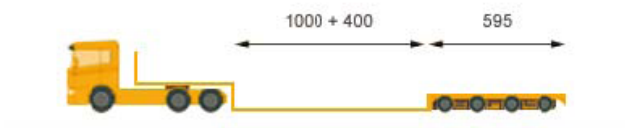

LKW-Flotte

Tiefbett

Auflieger: 8 Achsen
Ladehöhe: 40 cm

Tiefbett

Auflieger: 6 Achsen
Ladehöhe: 50 cm

Tiefbett

Auflieger: 4 Achsen
Ladehöhe: 25 cm

Tiefbett

Auflieger: 3 Achsen
Ladehöhe: 30 cm

Tiefbett

Auflieger: 2 Achsen
Ladehöhe: 20 cm

Tiefbett

Auflieger: 2 Achsen + Rampe
Ladehöhe: 50 cm

Semi-Tieflader
Ladehöhe: 80 cm

Semi-Tieflader
Ladehöhe: 90 cm

Semi-Tieflader
Auflieger: Mulden
Ladehöhe: 90 cm

Standard-Hängerzug
Ladehöhe: 105 cm/80 cm

Tridem-Hängerzug
Ladehöhe: 105 cm/80 cm

Planen-Tiefbett
Auflieger: Plane + Mulden
Breite: bis 450 cm

Semi-Tieflader 320

Auflieger: Planen + Mulden

Ladehöhe: 90 cm

Breite: bis 350 cm

Semi-Tieflader 330

Auflieger: Planen + Mulden

Ladehöhe: 78 cm

Breite: bis 450 cm