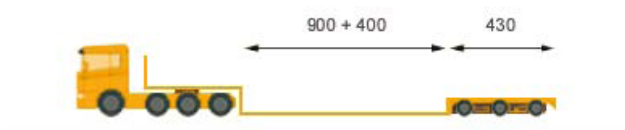

LKW-Flotte

Tiefbett

Auflieger: 8 Achsen
Ladehöhe: 40 cm

Tiefbett

Auflieger: 6 Achsen
Ladehöhe: 50 cm

Tiefbett

Auflieger: 4 Achsen
Ladehöhe: 25 cm

Tiefbett

Auflieger: 3 Achsen
Ladehöhe: 30 cm

Tiefbett

Auflieger: 2 Achsen
Ladehöhe: 20 cm

Tiefbett

Auflieger: 2 Achsen + Rampe
Ladehöhe: 50 cm

Semi-Tieflader
Ladehöhe: 80 cm

Semi-Tieflader
Ladehöhe: 90 cm

Semi-Tieflader
Auflieger: Mulden
Ladehöhe: 90 cm

Standard-Hängerzug
Ladehöhe: 105 cm/80 cm

Tridem-Hängerzug
Ladehöhe: 105 cm/80 cm

Planen-Tiefbett
Auflieger: Plane + Mulden
Breite: bis 450 cm

Semi-Tieflader 320

Auflieger: Planen + Mulden

Ladehöhe: 90 cm

Breite: bis 350 cm

Semi-Tieflader 330

Auflieger: Planen + Mulden

Ladehöhe: 78 cm

Breite: bis 450 cm