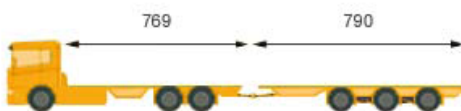

Auflieger: 3 Achsen
Ladehöhe: 30 cm

Tiefbett

Auflieger: 2 Achsen
Ladehöhe: 20 cm

Tiefbett

Auflieger: 2 Achsen + Rampe
Ladehöhe: 50 cm

Semi-Tieflader
Ladehöhe: 80 cm

Semi-Tieflader
Ladehöhe: 90 cm

Semi-Tieflader
Auflieger: Mulden
Ladehöhe: 90 cm

Standard-Hängerzug
Ladehöhe: 105 cm/80 cm

Tridem-Hängerzug
Ladehöhe: 105 cm/80 cm

Planen-Tiefbett
Auflieger: Plane + Mulden
Breite: bis 450 cm

Semi-Tieflader 320

Auflieger: Planen + Mulden

Ladehöhe: 90 cm

Breite: bis 350 cm